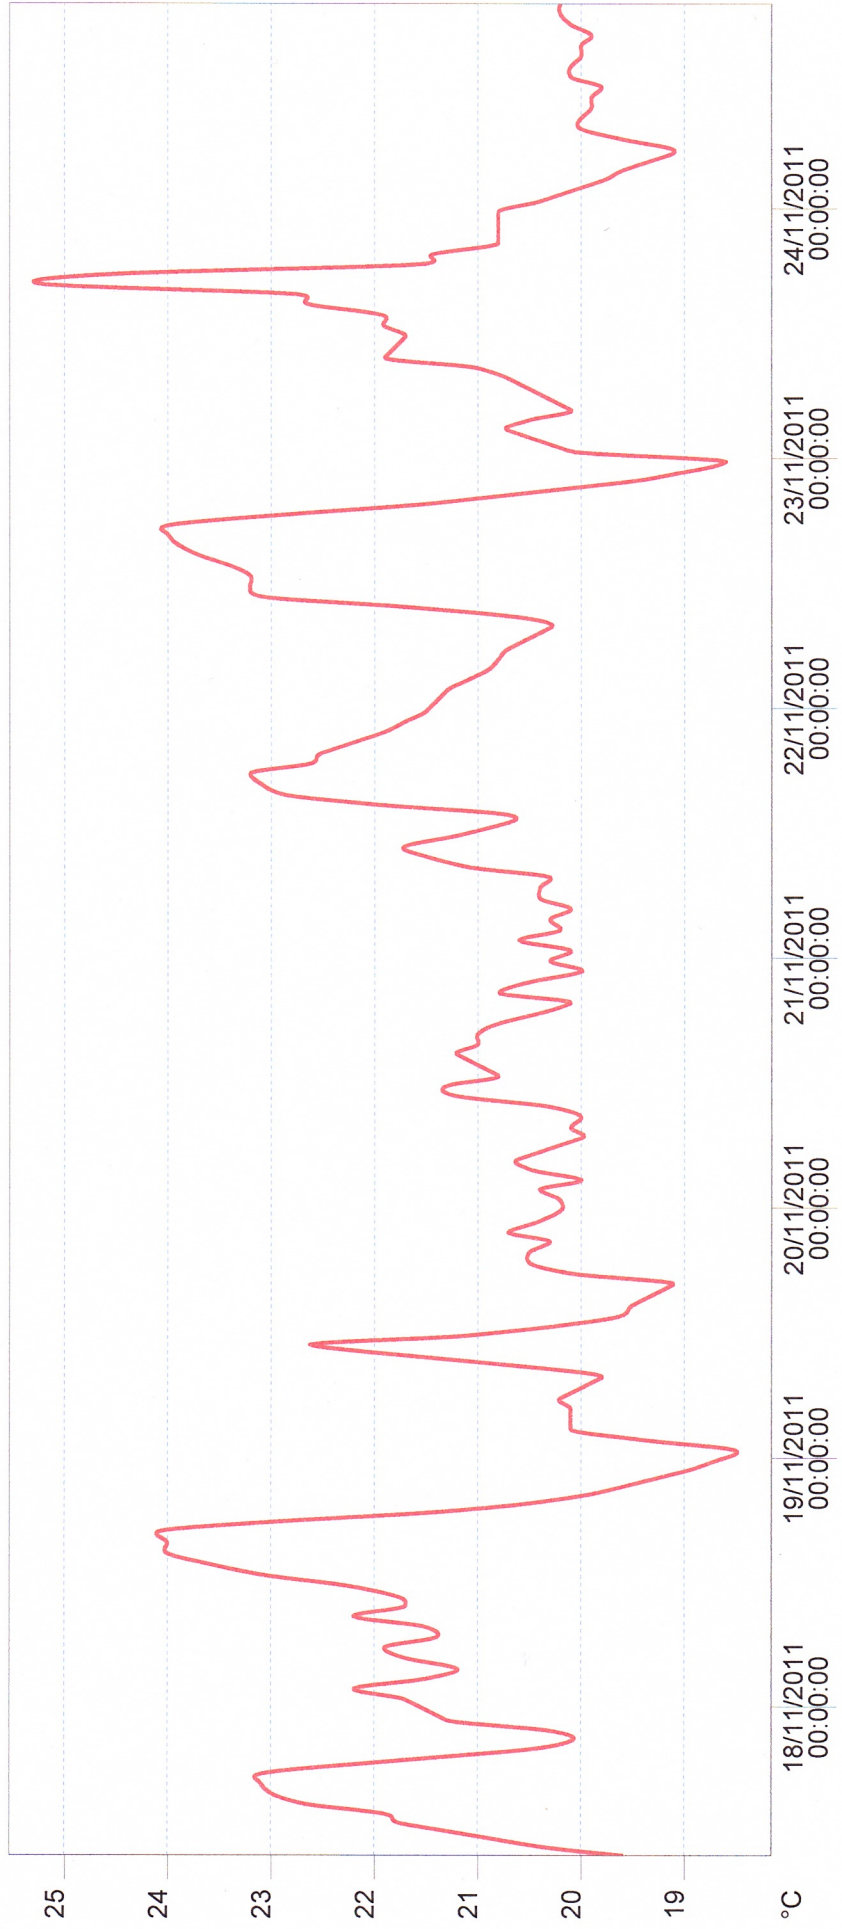

testo 175-T1 37640464	Utilisateur	24/11/2011	Page 1/1
Départ: 17.11.2011 09:43:29		Min:	Max:
Fin: 24.11.2011 19:43:29	C:1 [°C] Channel 1	18.50	25.20
Canal(aux)1 (1)			
Valeurs179			
C1: SN 37640464 / 006			
Précision:	C1: Acc: +/- 1.0 [-35..-20] +/- 0.5 [-20..70] °C		
PAM Enghien Les Bains			

testo 175-T1 37640473	Utilisateur	24/11/2011	Page 1/1
Départ: 17.11.2011 09:44:34		Min:	Moy:
Fin: 24.11.2011 19:44:34	C:1 [°C] Channel 1	17.70	20.12
Canal(aux)1 (1)		Max:	
Valeurs 179		24.80	
C1: SN 37640473 / 006			
Précision:	C1: Acc: +/- 1.0 [-35..-20] +/- 0.5 [-20..70] °C		
PAM Enghien			